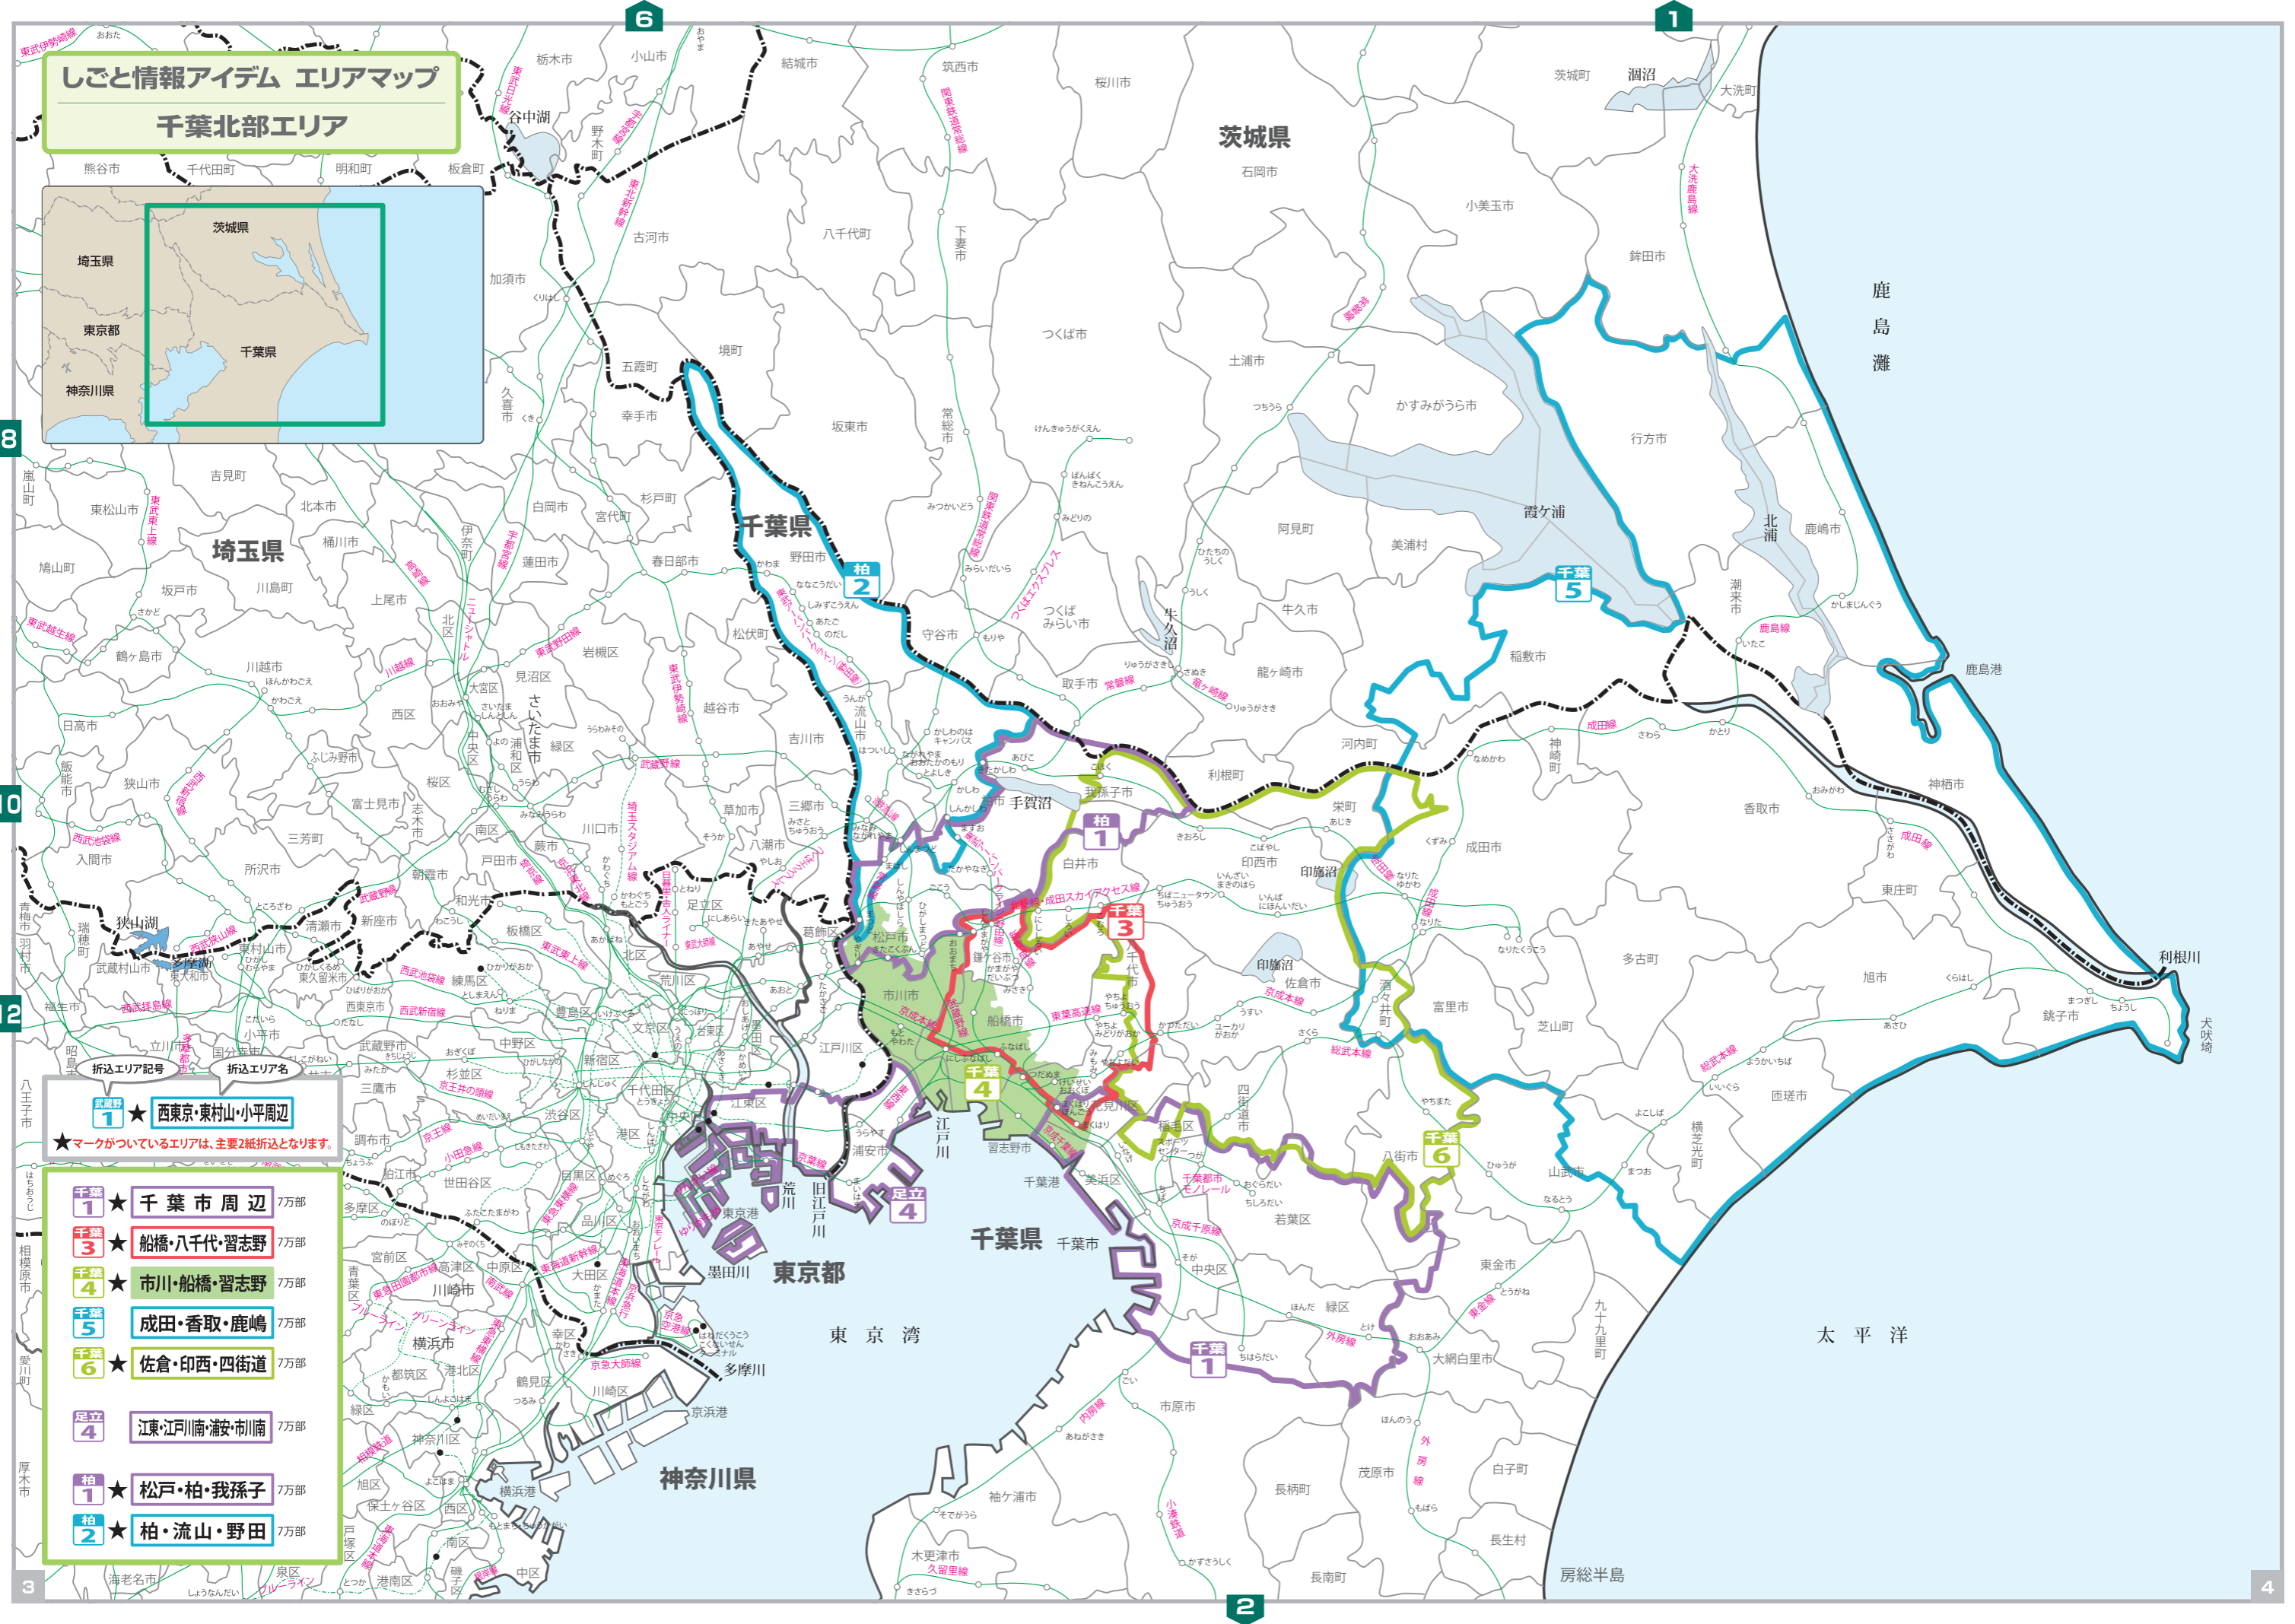

しごとと情報アイデム エリアマップ
千葉北部エリア

千葉北部エリア

折込エリア記号 折込エリア名
 武蔵野1 ★ 西東京・東村山・小平周辺
 ★マークがついているエリアは、主要2紙折込となります。

- 千葉1 ★ 千葉市周辺 7万部
- 千葉3 ★ 船橋・八千代・習志野 7万部
- 千葉4 ★ 市川・船橋・習志野 7万部
- 千葉5 成田・香取・鹿嶋 7万部
- 千葉6 ★ 佐倉・印西・四街道 7万部
- 足立4 江東・江戸川南・浦安・市川南 7万部
- 柏1 ★ 松戸・柏・我孫子 7万部
- 柏2 ★ 柏・流山・野田 7万部