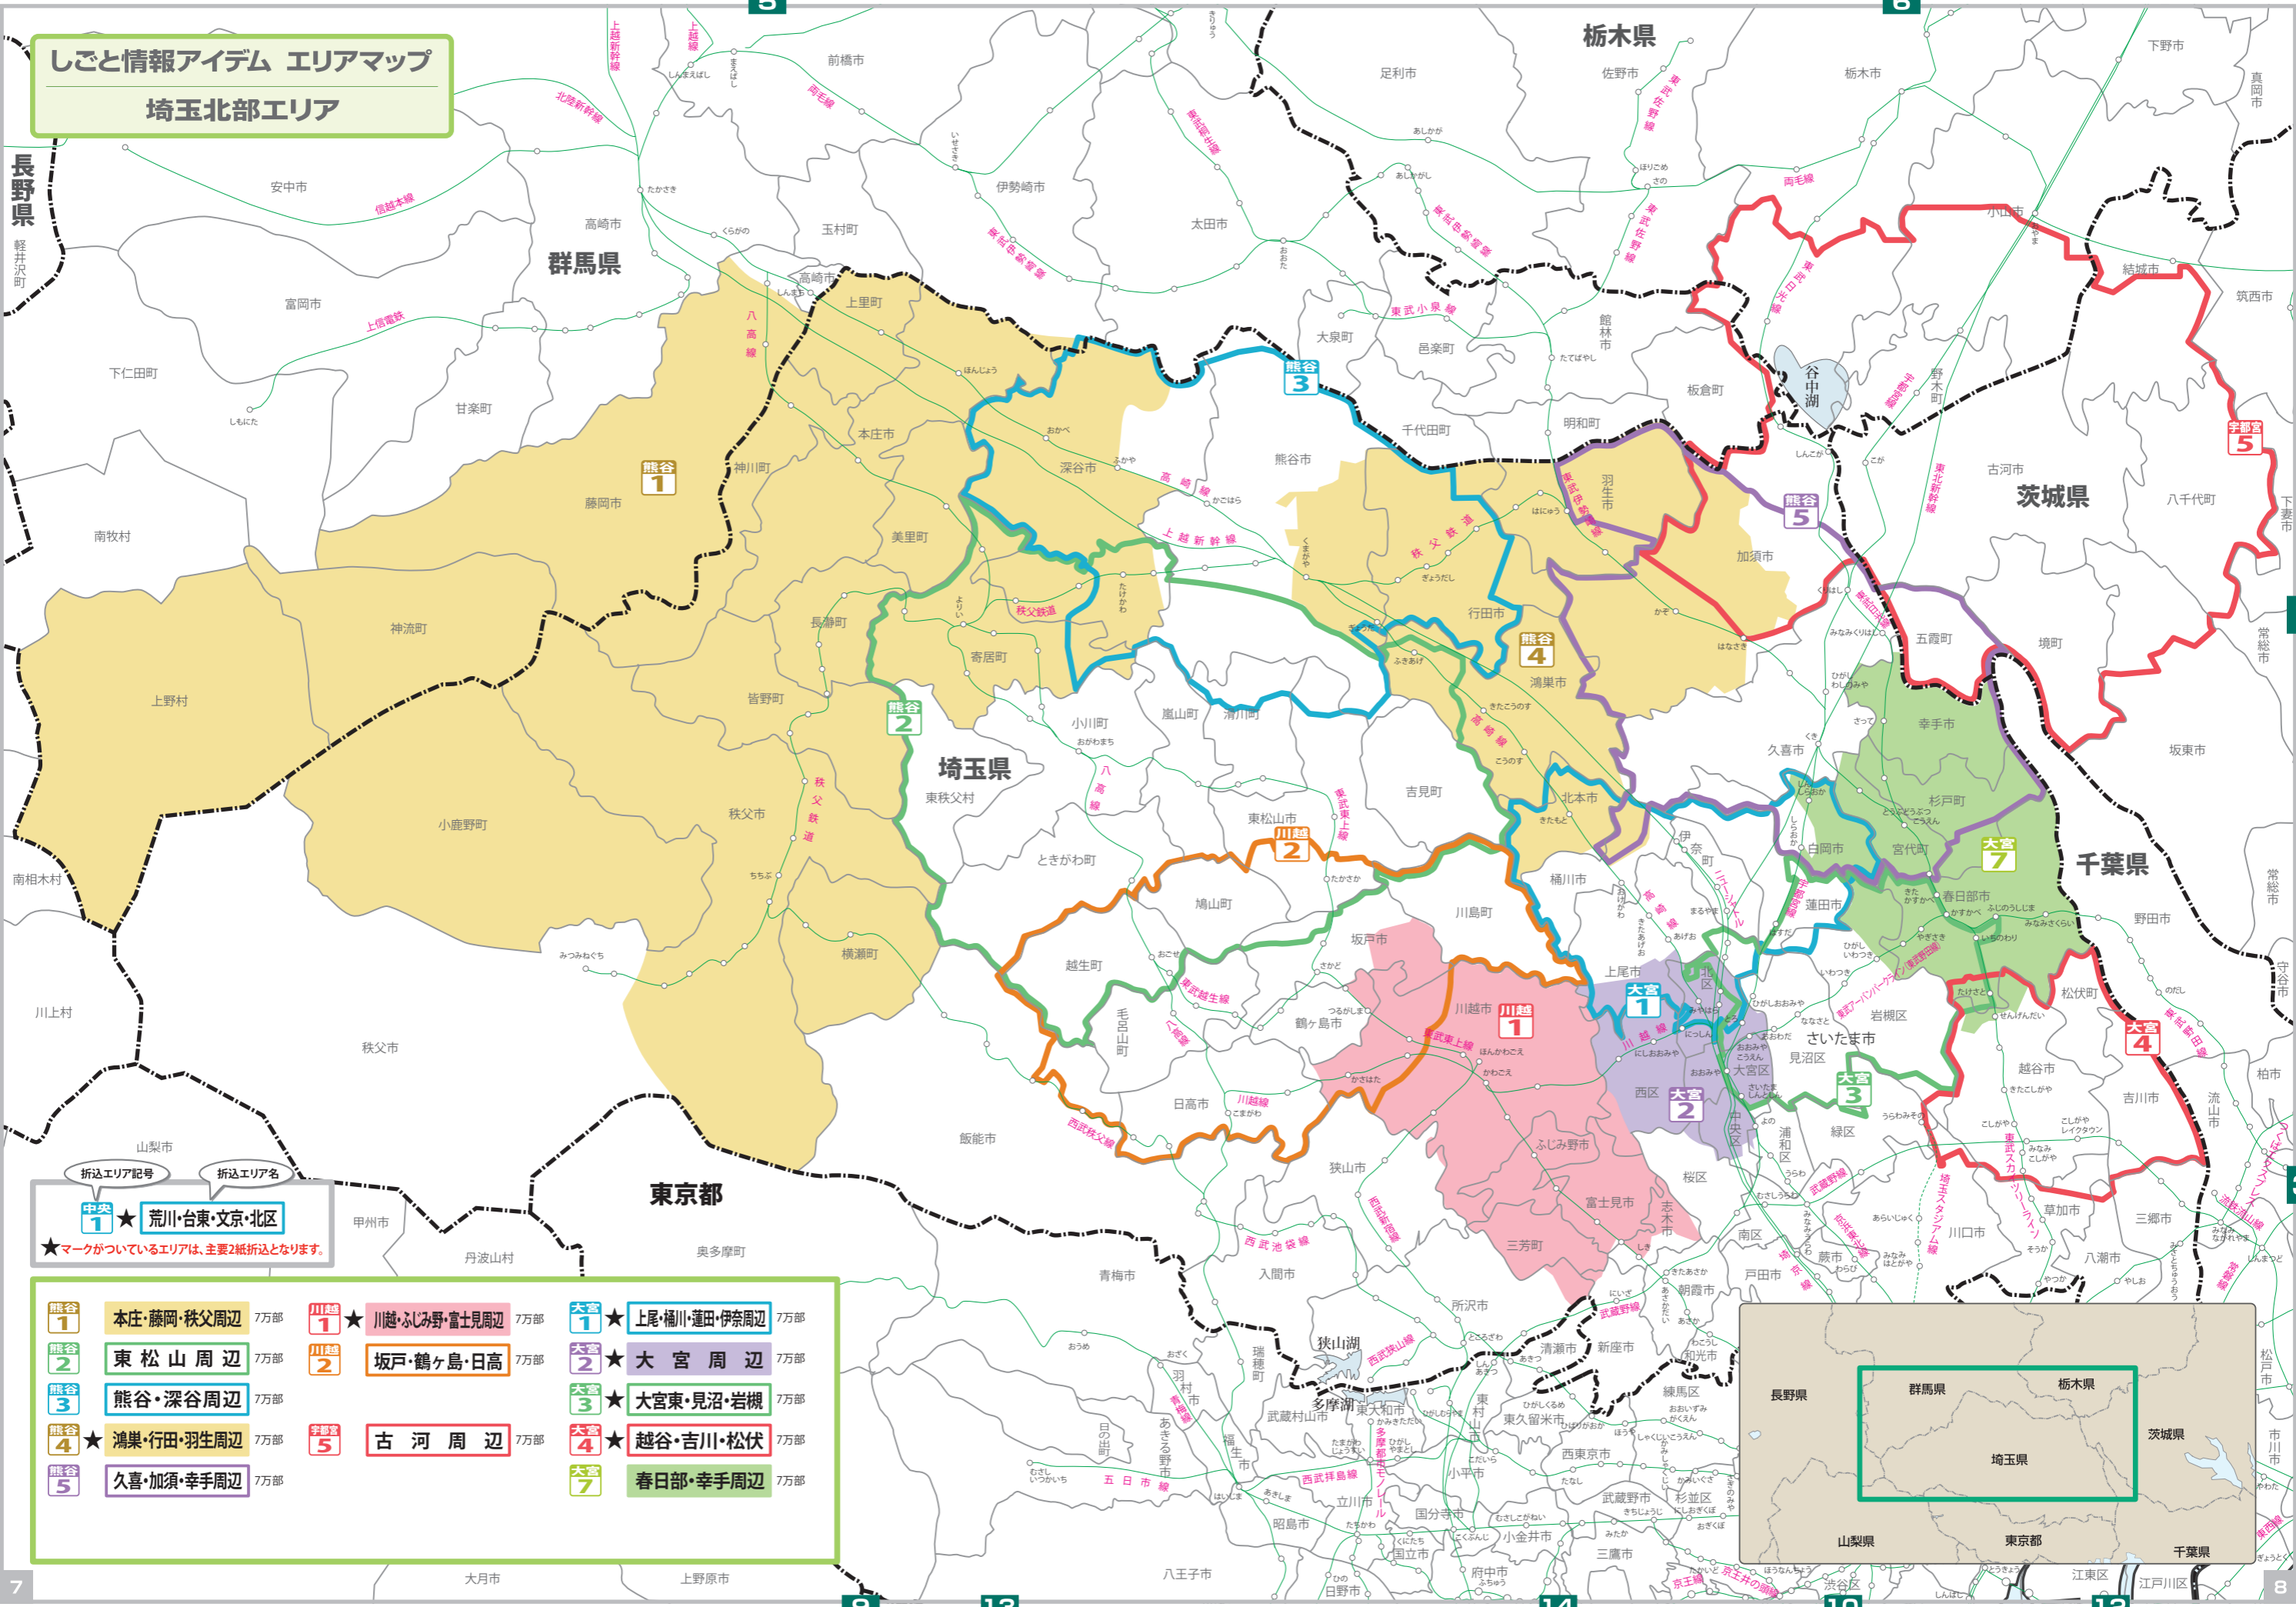

しごとと情報アイデム エリアマップ  
埼玉北部エリア

折込エリア記号 折込エリア名  
中央1 ★ 荒川・台東・文京・北区  
★マークがついているエリアは、主要2紙折込となります。

熊谷1	本庄・藤岡・秩父周辺 7万部	川越1 ★	川越・ふじみ野・富士見周辺 7万部	大宮1	上尾・桶川・蓮田・伊奈周辺 7万部
熊谷2	東松山周辺 7万部	川越2	坂戸・鶴ヶ島・日高 7万部	大宮2	大宮周辺 7万部
熊谷3	熊谷・深谷周辺 7万部	宇都宮5	古河周辺 7万部	大宮3	大宮東・見沼・岩槻 7万部
熊谷4 ★	鴻巣・行田・羽生周辺 7万部	大宮4	越谷・吉川・松伏 7万部	大宮7	春日部・幸手周辺 7万部
熊谷5	久喜・加須・幸手周辺 7万部				