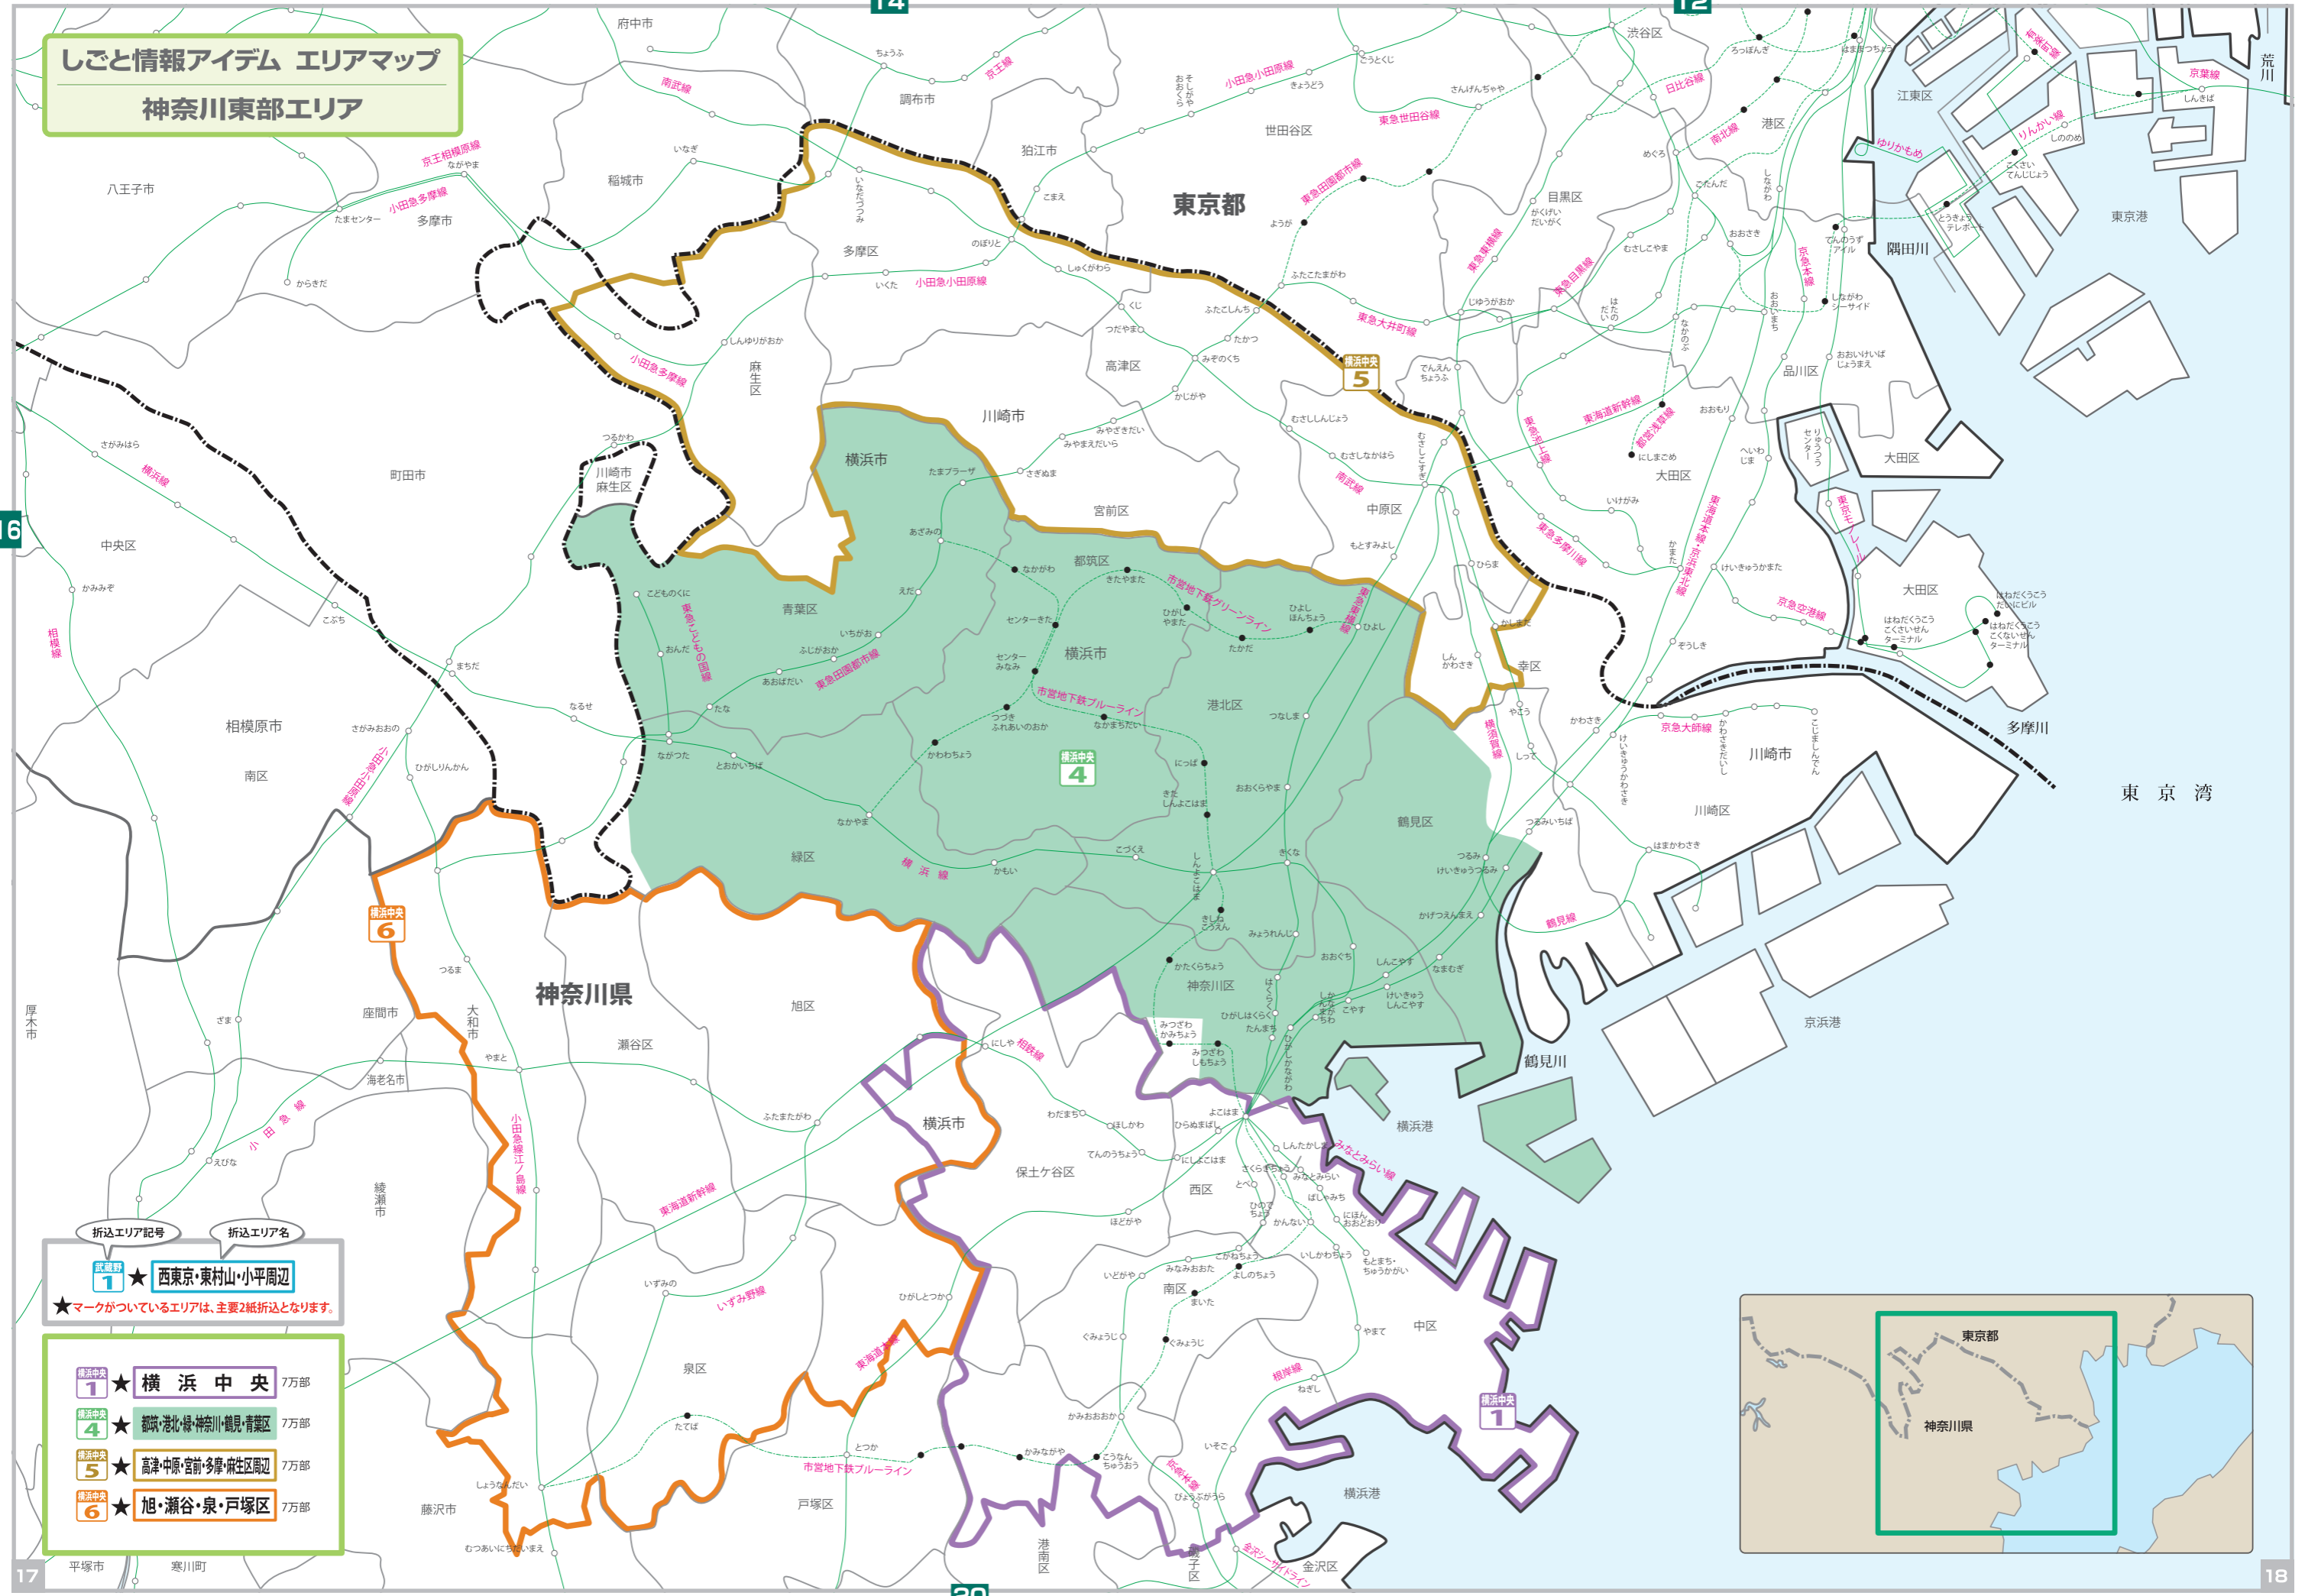

しごとと情報アイデム エリアマップ
神奈川東部エリア

神奈川東部エリア

折込エリア記号

折込エリア名

1 ★ 西東京・東村山・小平周辺

★マークがついているエリアは、主要2紙折込となります。

横浜中央 1	★ 横浜中央	7万部
横浜中央 4	★ 都筑・港北・緑・神奈川・鶴見・青葉区	7万部
横浜中央 5	★ 高津・中原・宮前・多摩・麻生区周辺	7万部
横浜中央 6	★ 旭・瀬谷・泉・戸塚区	7万部