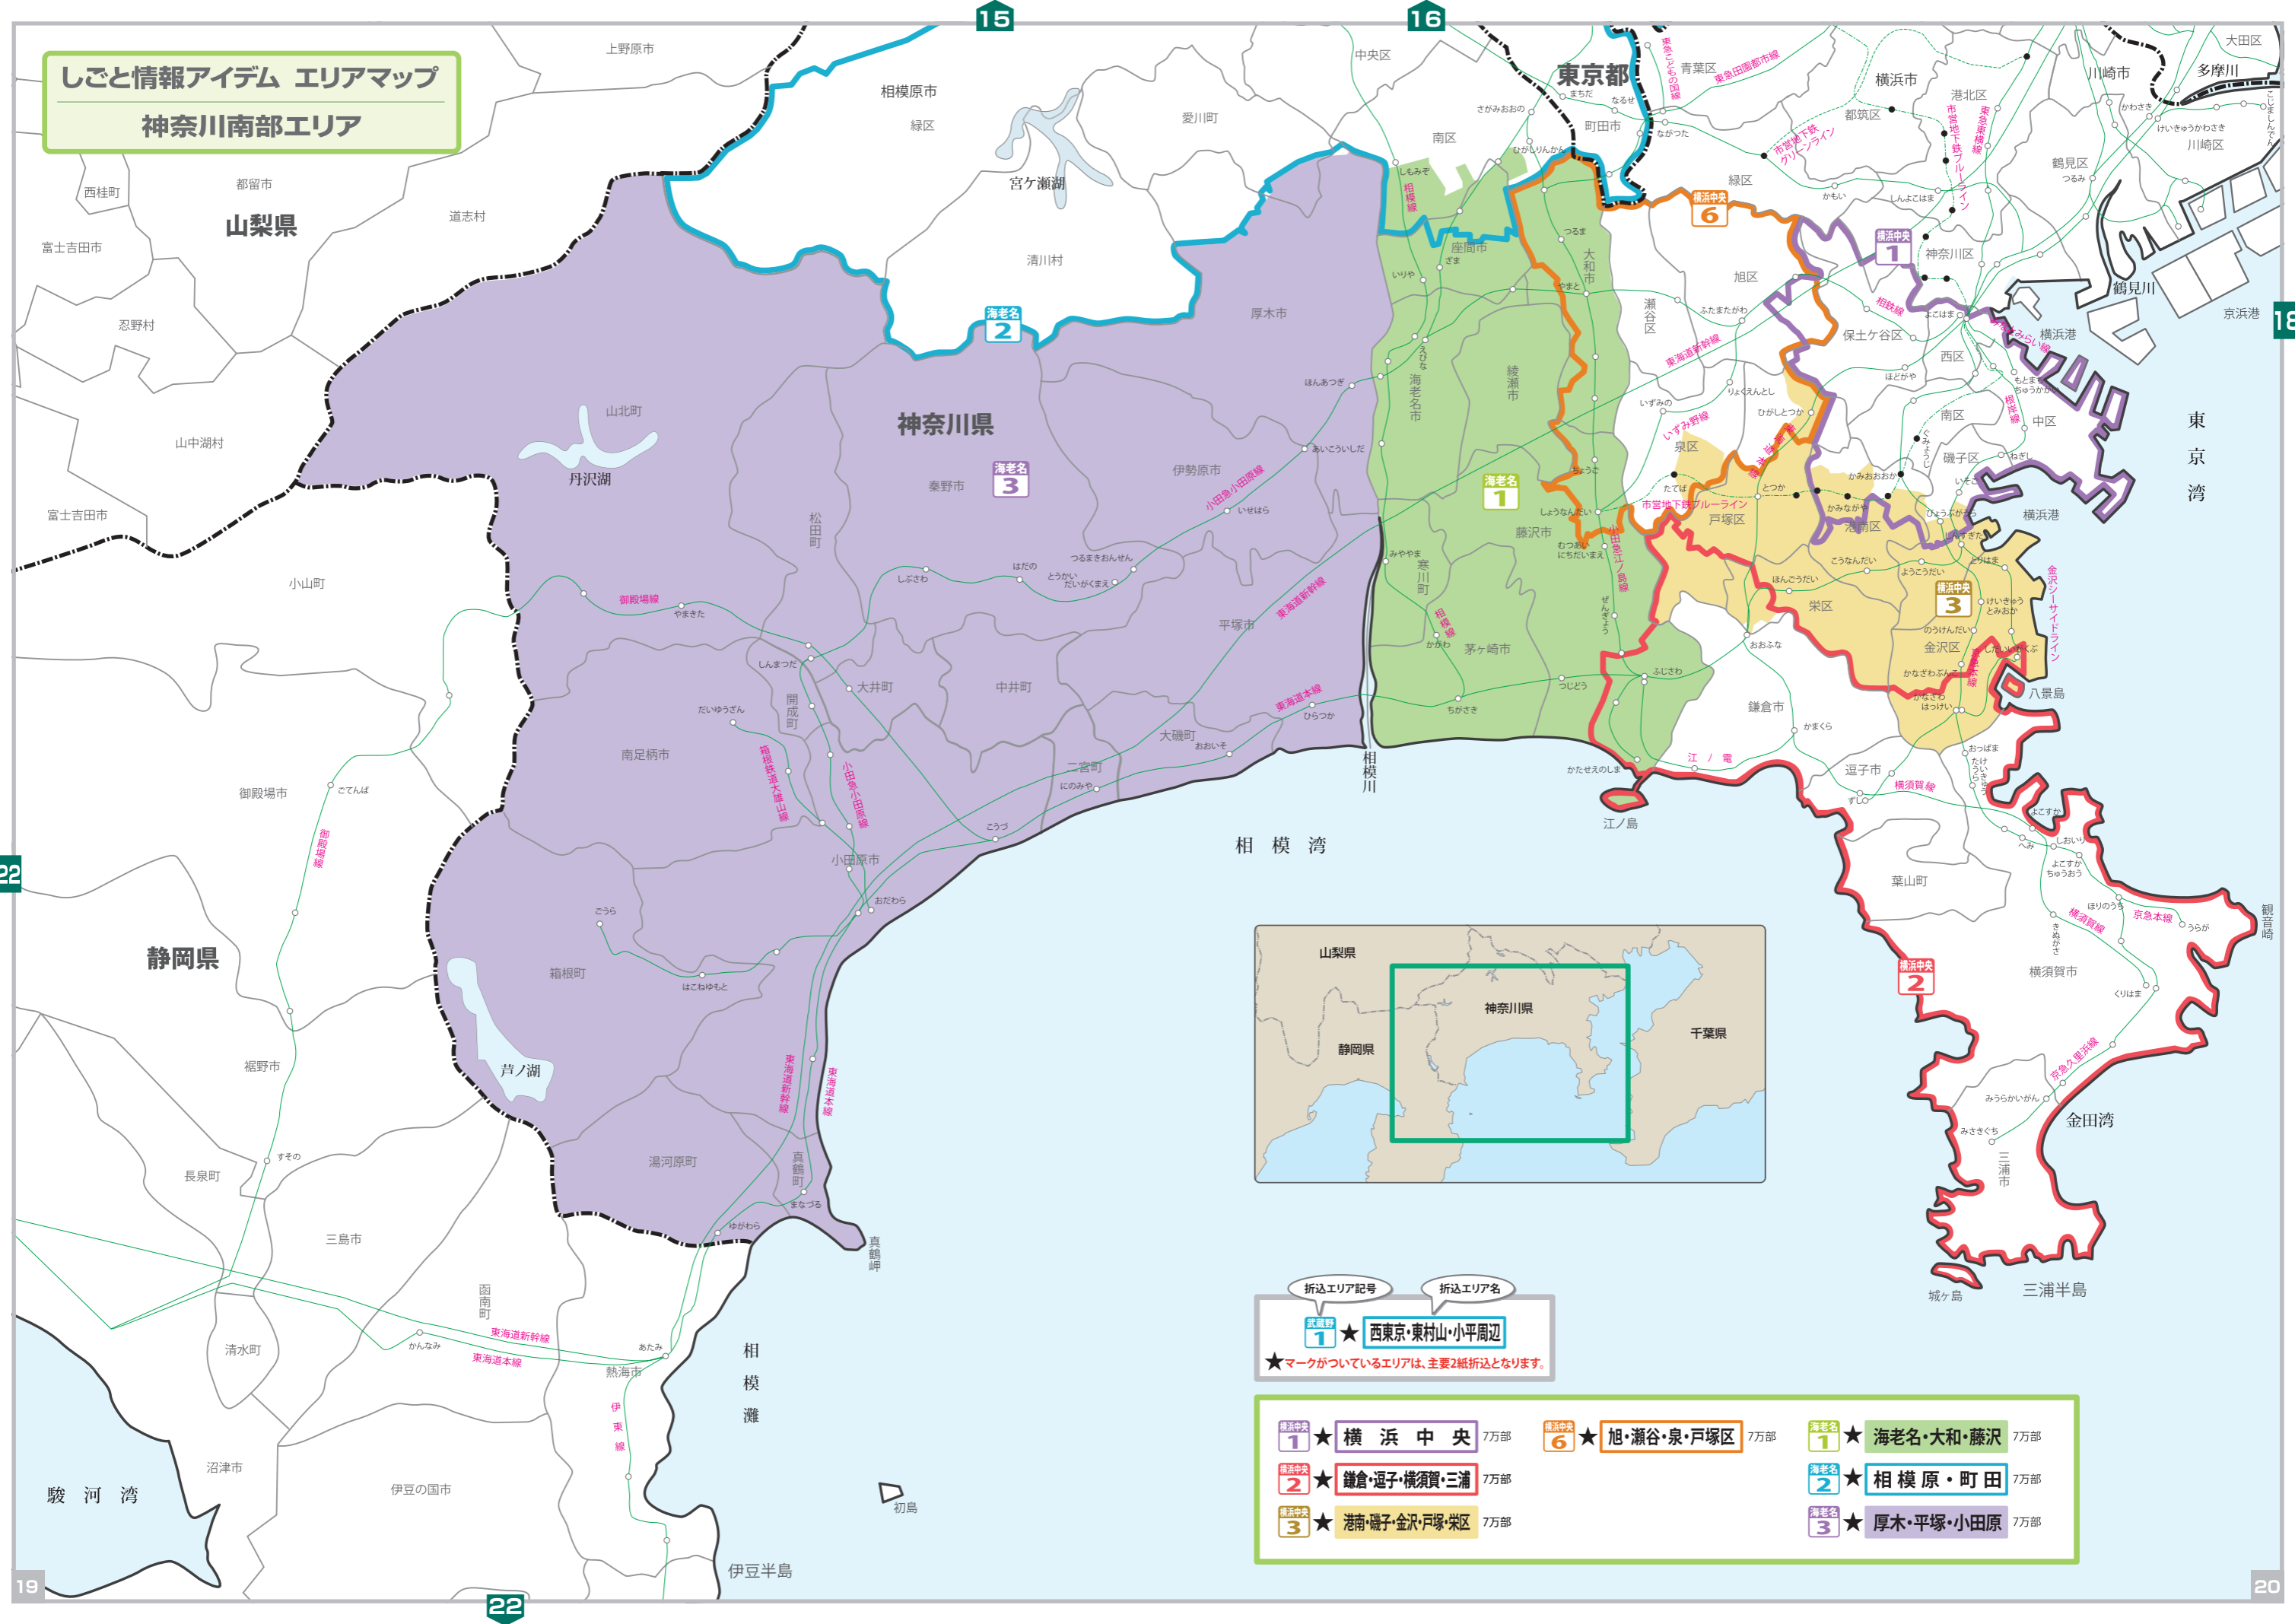

しごと情報アイデム エリアマップ
神奈川県南部エリア

折込エリア記号 折込エリア名
1 ★ 西東京・東村山・小平周辺
 ★マークがついているエリアは、主要2紙折込となります。

- | | | |
|------------------------------------|--------------------------------|------------------------------|
| 横浜中央 1 ★ 横浜中央 7万部 | 横浜中央 6 ★ 旭・瀬谷・泉・戸塚区 7万部 | 海老名 1 ★ 海老名・大和・藤沢 7万部 |
| 横浜中央 2 ★ 鎌倉・逗子・横須賀・三浦 7万部 | 海老名 2 ★ 相模原・町田 7万部 | 海老名 3 ★ 厚木・平塚・小田原 7万部 |
| 横浜中央 3 ★ 港南・磯子・金沢・戸塚・栄区 7万部 | | |

神奈川県南部エリア