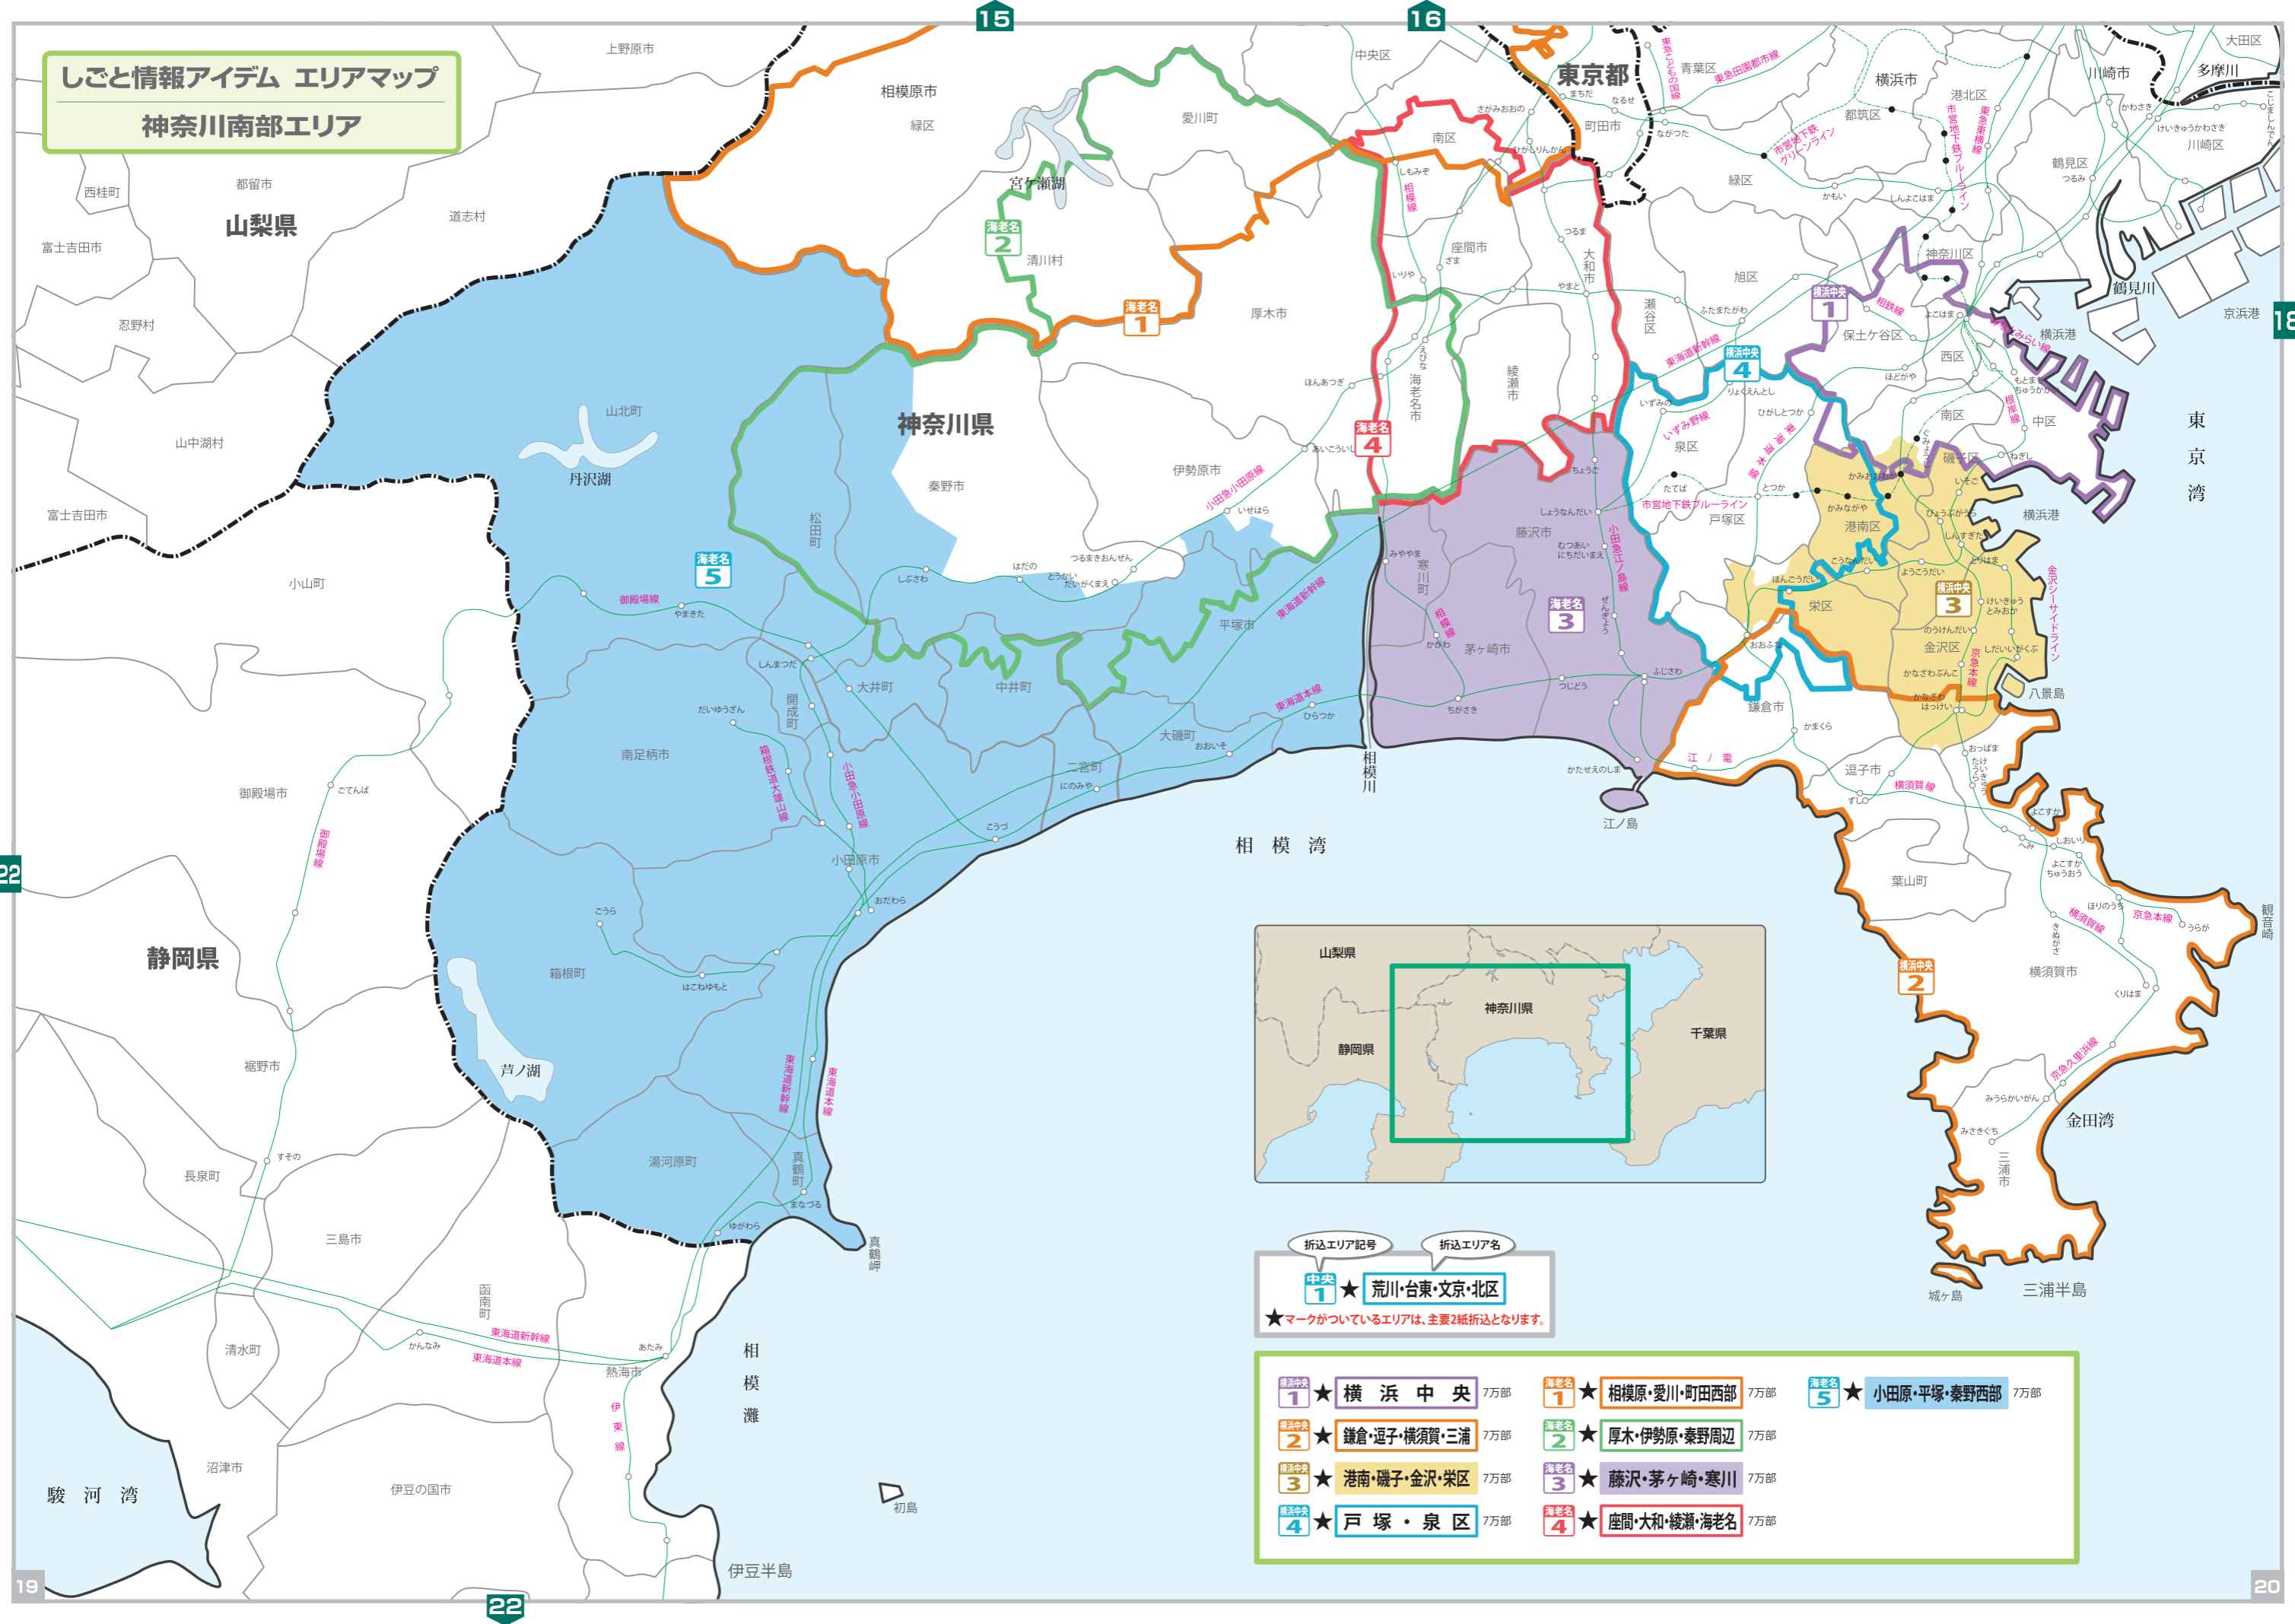

しごと情報アイデム エリアマップ
神奈川県南部エリア

折込エリア記号 折込エリア名
中央 1 ★ 荒川・台東・文京・北区
 ★マークがついているエリアは、主要2紙折込となります。

- | | | |
|---------------------------|--------------------------|-------------------------|
| 横浜中央 1 ★ 横浜中央 7万部 | 海老名 1 ★ 相模原・愛川・町田西部 7万部 | 海老名 5 ★ 小田原・平塚・秦野西部 7万部 |
| 横浜中央 2 ★ 鎌倉・逗子・横須賀・三浦 7万部 | 海老名 2 ★ 厚木・伊勢原・秦野周辺 7万部 | |
| 横浜中央 3 ★ 港南・磯子・金沢・栄区 7万部 | 海老名 3 ★ 藤沢・茅ヶ崎・寒川 7万部 | |
| 横浜中央 4 ★ 戸塚・泉区 7万部 | 海老名 4 ★ 座間・大和・綾瀬・海老名 7万部 | |

神奈川県南部エリア